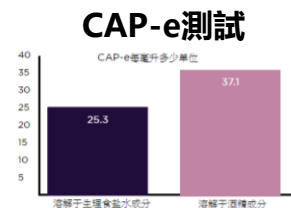

## 葡萄籽萃取 (含白藜蘆醇)

## 5 種超級水果 & 綠茶及蘆薈

30包/盒  
使用方法：每日1~2包。

好吸收

高效能

適合全家人食用

純素可食

FINITI™